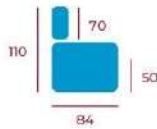

relax
Álava

SERVICIO
EXPRESS

relax
Jaén

Tejidos disponibles

Magnolia **Piedra**

Eda **Plata**

Medidas en centímetros con ± 5 cm de margen

relax
Alava

Brazo

Espuma poliuretano D/25

Desenfundable

Respaldo, asiento y brazos

Mecanismo

Ancho 69 cm: Opción de: geriátrico un motor o geriátrico dos motores con pedal de freno (Trolley)

Ancho 77 cm: Palanca manual, eléctrico, eléctrico gravedad 0, powerlift un motor o dos motores