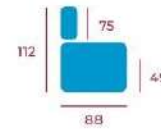

relax
Álava

SERVICIO
EXPRESS

relax
Jaén

Tejidos disponibles

Magnolia **Piedra**

Eda **Plata**

Medidas en centímetros con ± 5 cm de margen

relax
Alava

Brazo

Espuma poliuretano D/25

Desenfundable

Respaldo, asiento y brazos

Mecanismo

Ancho 69 cm: Opción de: geriátrico un motor o geriátrico dos motores con pedal de freno (Trolley)

Ancho 77 cm: Palanca manual, eléctrico, eléctrico gravedad 0, powerlift un motor o dos motores