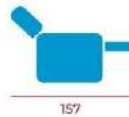

relax
Álava

SERVICIO
EXPRESS

relax
Jaén

Tejidos disponibles

Magnolia **Piedra**

Eda **Plata**

Medidas en centímetros con ± 5 cm de margen

relax
Alava

Brazo

Espuma poliuretano D/25

Desenfundable

Respaldo, asiento y brazos

Mecanismo

Ancho 69 cm: Opción de: geriátrico un motor o geriátrico dos motores con pedal de freno (Trolley)

Ancho 77 cm: Palanca manual, eléctrico, eléctrico gravedad 0, powerlift un motor o dos motores